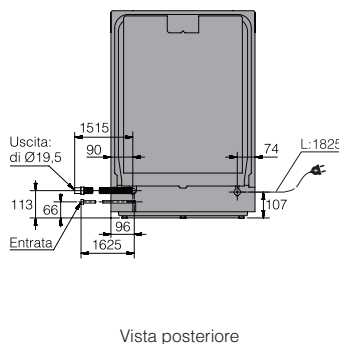

Opzioni

- Power Zone™ opzionale con getti d'acqua regolabili
- Apertura porta a fine ciclo
- Partenza ritardata 1-24h

Cesti

Livelli di carico	3
Cesto superiore	Exclusive - max 19 cm
Cesto intermedio	
Cesto inferiore	Exclusive - altezza massima 35 cm

Dimensioni e installazione

Il peso massimo dell'anta per la porta delle lavastoviglie a scomparsa totale è compreso tra i 3,5 -12 kg per le lavastoviglie alte 82 cm, tra i 3,5 -10 kg per le lavastoviglie alte 86 cm.