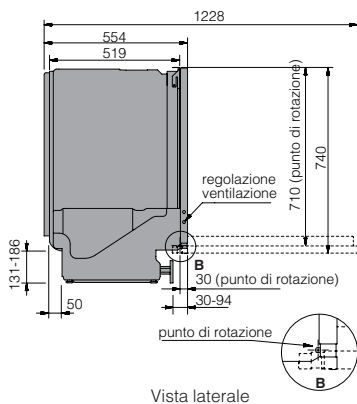

Opzioni

- Power Zone™ opzionale con getti d'acqua regolabili
- Apertura porta a fine ciclo
- Partenza ritardata 1-24h

Cesti

Livelli di carico	3
Cesto superiore	Exclusive - max 19 cm
Cesto intermedio	
Cesto inferiore	Exclusive - altezza massima 35 cm

Dimensioni e installazione

Il peso massimo dell'anta per la porta delle lavastoviglie a scomparsa totale è compreso tra i 3,5 -12 kg per le lavastoviglie alte 82 cm, tra i 3,5 -10 kg per le lavastoviglie alte 86 cm.