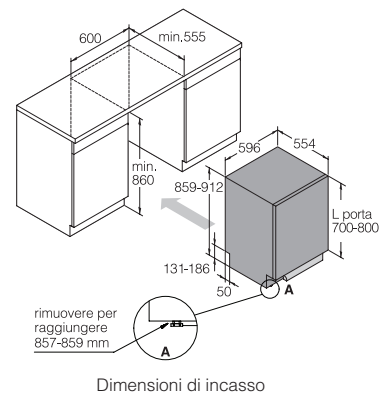

Opzioni

- Power Zone™ opzionale con getti d'acqua regolabili
- Apertura porta a fine ciclo
- Partenza ritardata 1-24h

Cesti

Livelli di carico	3
Cesto superiore	Exclusive - max 19 cm
Cesto intermedio	
Cesto inferiore	Exclusive - altezza massima 35 cm

Dimensioni e installazione

Il peso massimo dell'anta per la porta delle lavastoviglie a scomparsa totale è compreso tra i 3,5 -12 kg per le lavastoviglie alte 82 cm, tra i 3,5 -10 kg per le lavastoviglie alte 86 cm.